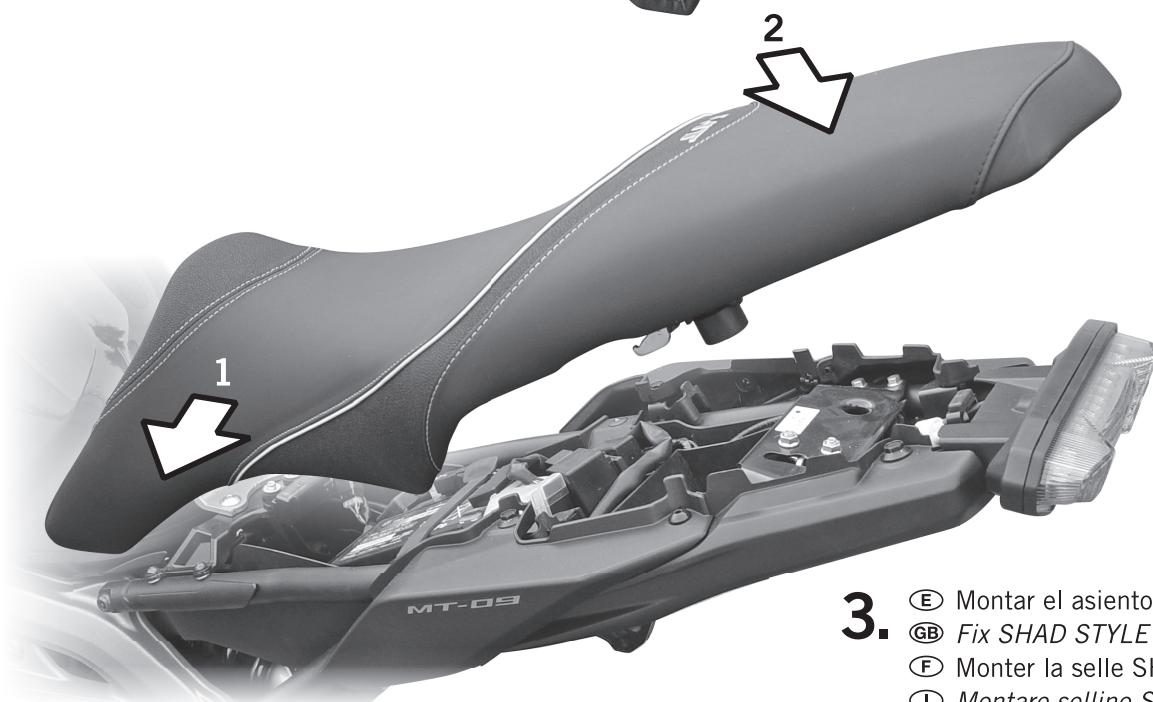

- Ⓔ Extraer el asiento original
 - Ⓖⓑ Remove YAMAHA seat
 - Ⓕ Enlever la selle d'origine
 - Ⓘ Estrarre il sellino originale

- Ⓔ Cambiar las piezas del asiento original al asiento SHAD STYLE
 - Ⓖⓑ Change pieces from YAMAHA seat to SHAD STYLE seat
 - Ⓕ Changer les pièces de la selle d'origine à la selle SHAD STYLE
 - Ⓘ Cambiare pezzi sellino originale a sellino SHAD STYLE

- Ⓔ Montar el asiento SHAD STYLE
 - Ⓖⓑ Fix SHAD STYLE seat
 - Ⓕ Monter la selle SHAD STYLE
 - Ⓘ Montare sellino SHAD STYLE