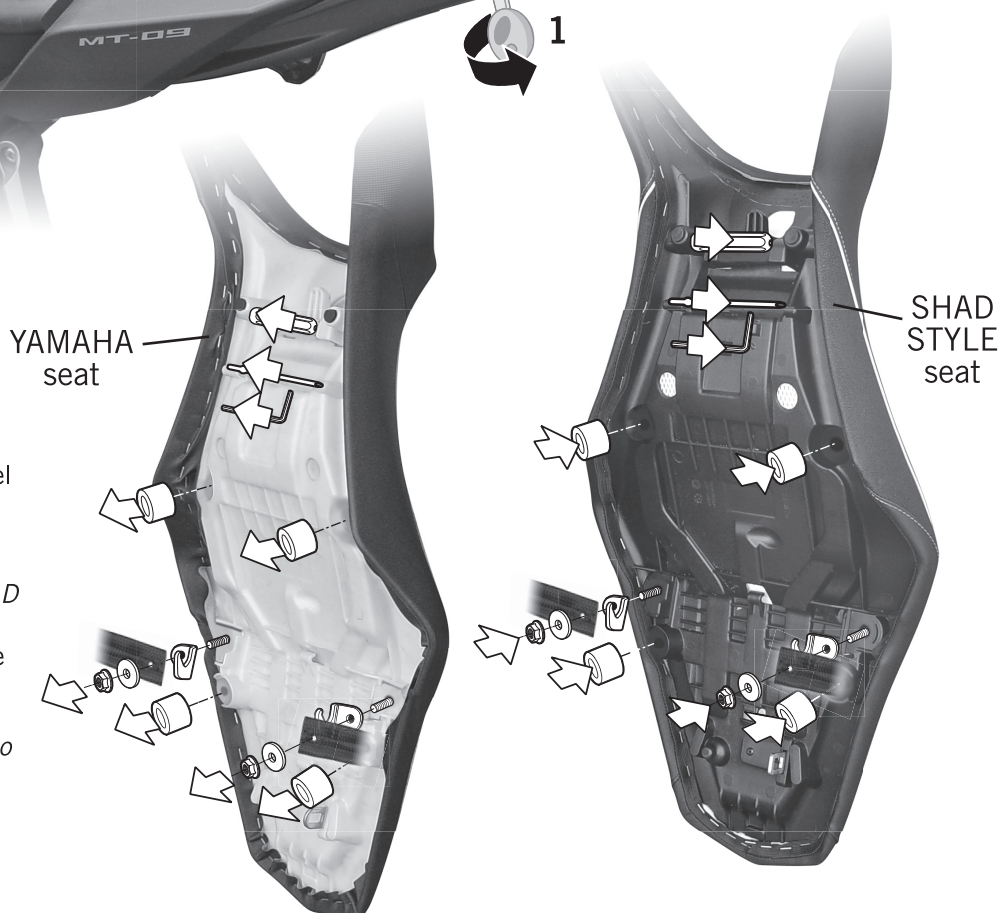

- Ⓔ Extraer el asiento original
 - Ⓖⓑ Remove YAMAHA seat
 - Ⓕ Enlever la selle d'origine
 - Ⓘ Estrarre il sellino originale

- Ⓔ Cambiar las piezas del asiento original al asiento SHAD STYLE
 - Ⓖⓑ Change pieces from YAMAHA seat to SHAD STYLE seat
 - Ⓕ Changer les pièces de la selle d'origine à la selle SHAD STYLE
 - Ⓘ Cambiare pezzi sellino originale a sellino SHAD STYLE

- Ⓔ Montar el asiento SHAD STYLE
 - Ⓖⓑ Fix SHAD STYLE seat
 - Ⓕ Monter la selle SHAD STYLE
 - Ⓘ Montare sellino SHAD STYLE