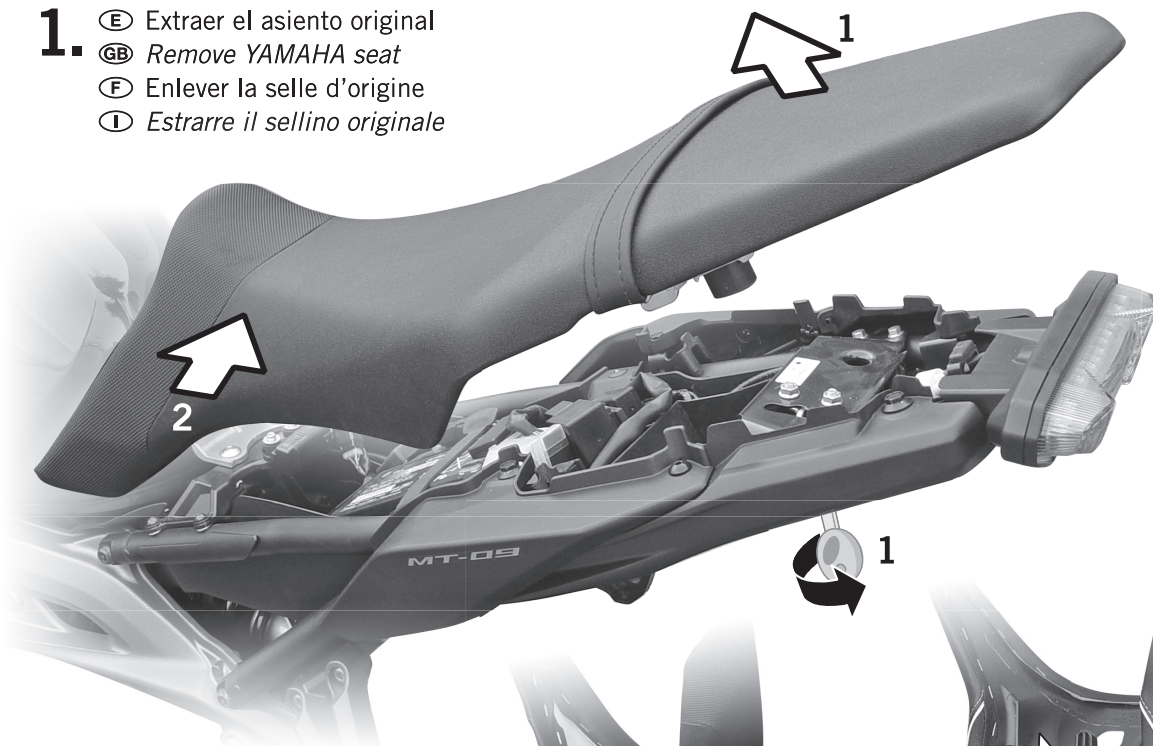

- Ⓔ Extraer el asiento original
 - Ⓖⓑ Remove YAMAHA seat
 - Ⓕ Enlever la selle d'origine
 - Ⓘ Estrarre il sellino originale

- Ⓔ Cambiar las piezas del asiento original al asiento SHAD STYLE
 - Ⓖⓑ Change pieces from YAMAHA seat to SHAD STYLE seat
 - Ⓕ Changer les pièces de la selle d'origine à la selle SHAD STYLE
 - Ⓘ Cambiare pezzi sellino originale a sellino SHAD STYLE

- Ⓔ Montar el asiento SHAD STYLE
 - Ⓖⓑ Fix SHAD STYLE seat
 - Ⓕ Monter la selle SHAD STYLE
 - Ⓘ Montare sellino SHAD STYLE